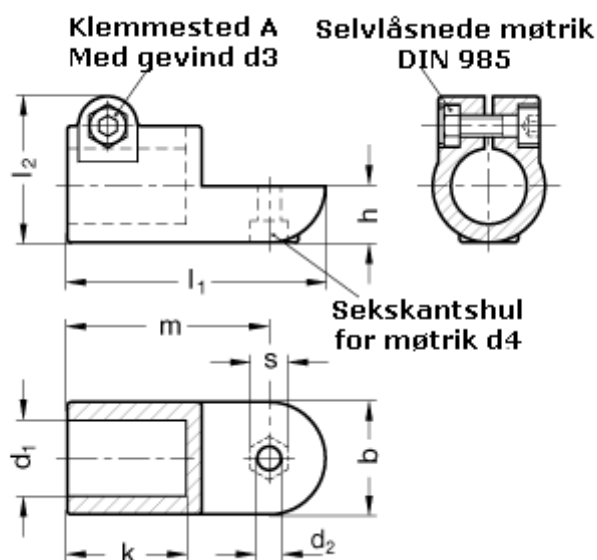

Varenummer: 20276B48AV2SW
Beskrivelse: E+G laskeforbindelse
GN276-B48-AV-2-SW

Mål

b = 65	m = 115
d1 = B48	s = 17
d2 = 10.2	
d3 = M10	
d4 = M10	
k = 74.0	
l1 = 148	
l2 = 77.5	